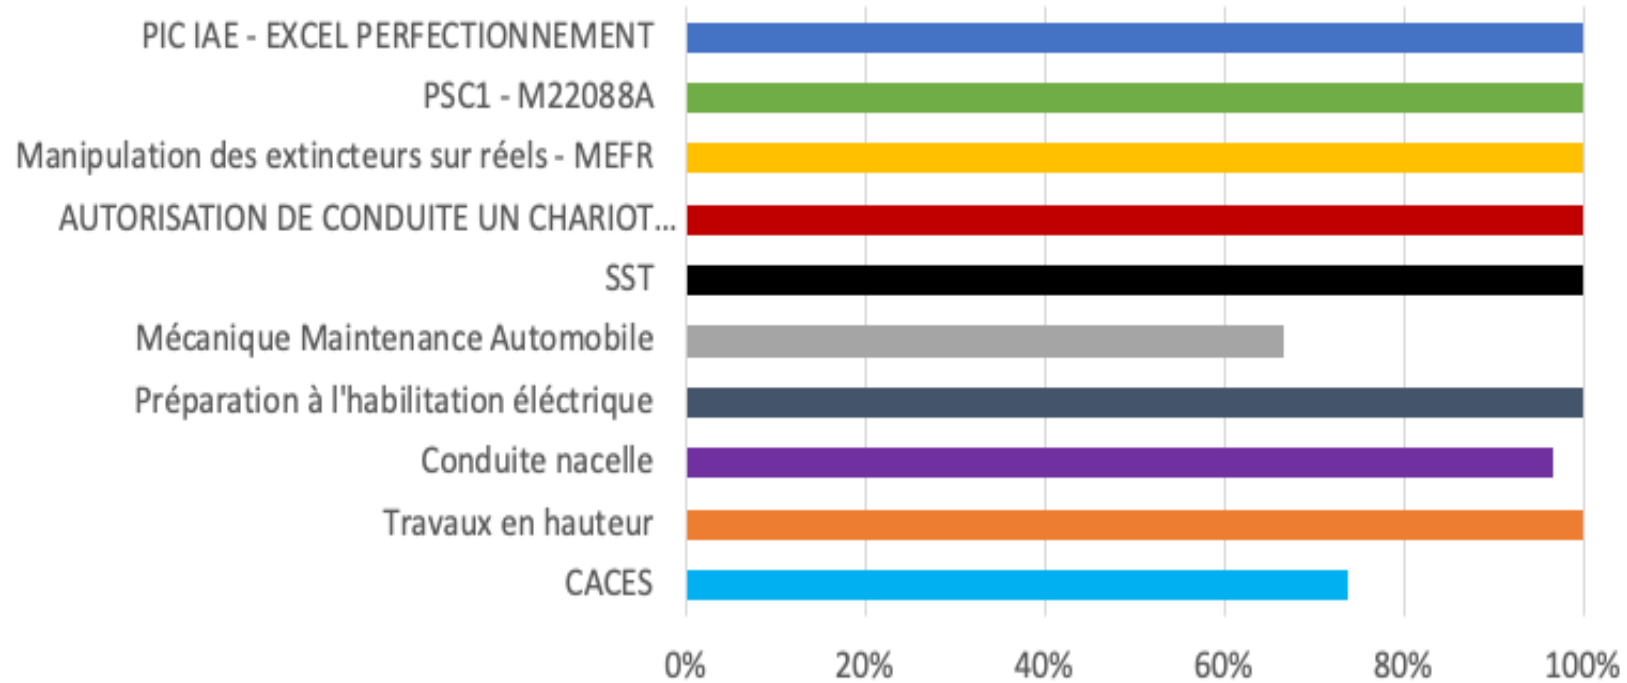

Taux de réussite formations courtes