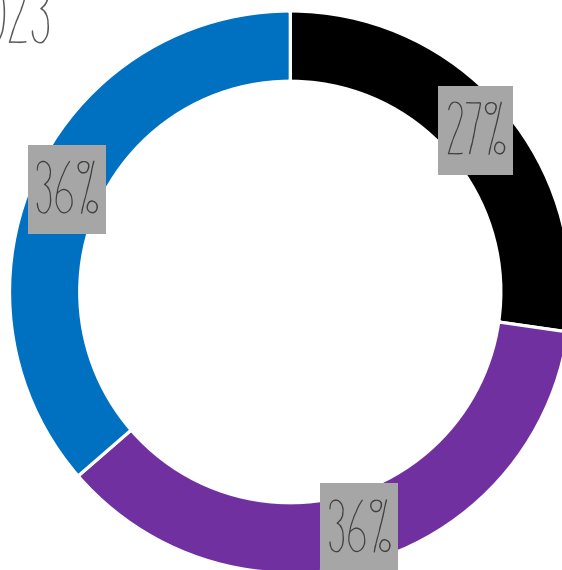

Taux de réussite 2022

– SESSION COMMUNITY MANAGER : 11 alternants

Résultats insertion 2023

- Community Manager 2022-2023

■ Salariés ■ En recherche d'emploi ■ En poursuite d'étude