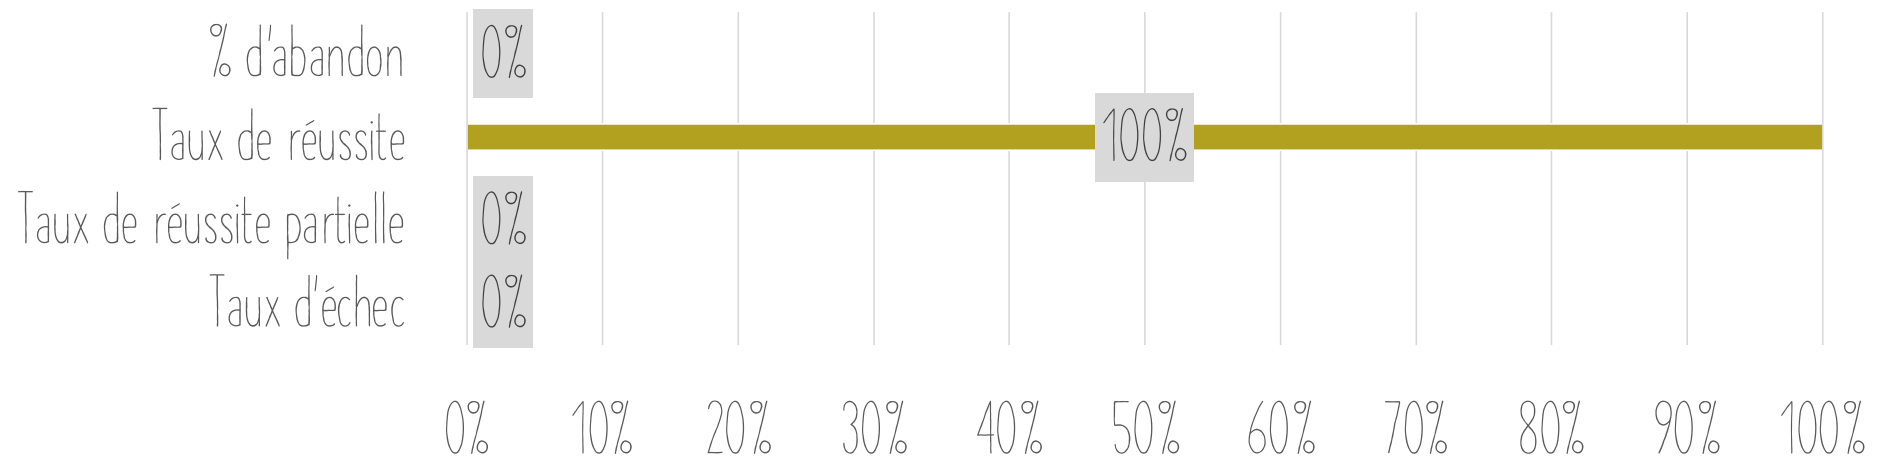

Taux de réussite 2022

– SESSION COMMUNITY MANAGER : 11 alternants

Résultats insertion 2023

- Community Manager 2022-2023

■ Salariés ■ En recherche d'emploi ■ En poursuite d'étude